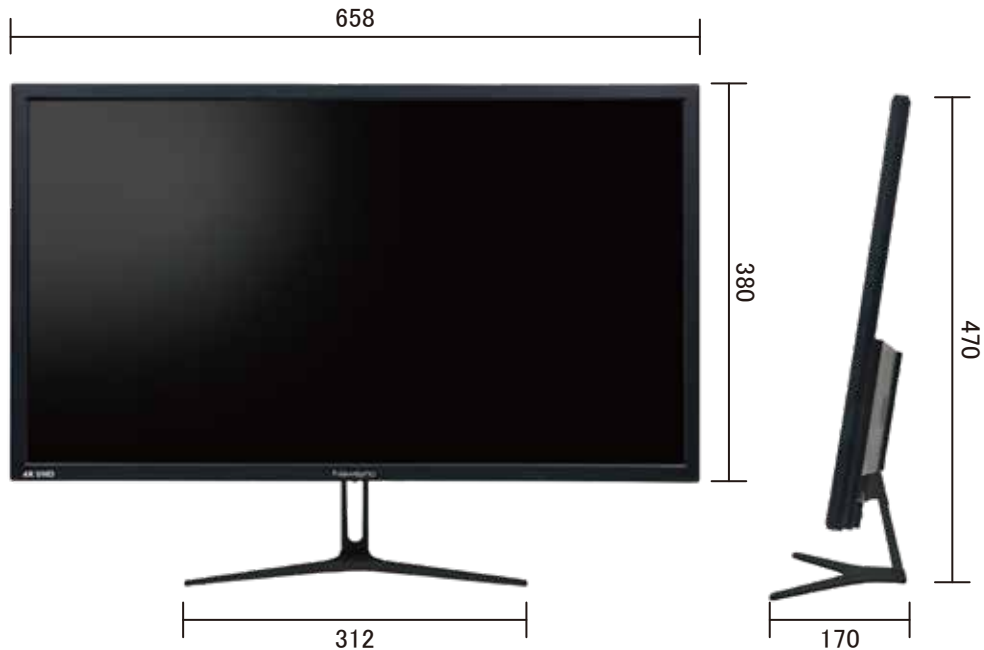

【28インチ4Kモニター 仕様書】

■仕様

LCD	28型(71.1mm)ワイド(16:9)
視野角	水平170° /垂直160°
最大表示解像度	3840×2160@60Hz
コントラスト比(DCR時)	1,000:1(500,000:1)
最大輝度	300cd/m ²
応答速度	1ms(GTG)
入力	HDMI×2、DP(Ver1.2)×1
音声出力	φ3.5mmステレオミニジャック×1
スピーカー	3W+3W
OSD	日本語対応
電源	DC12V±10%
消費電力	最大36W、最小11.47W/待機、節電0.35W/OFF0.33W
使用条件	0°C～40°C/85%以下
外形寸法/重量	658(W)x380(H)x47(D)mm/モニター本体 4.2kg 658(W)x470(H)x170(D)mm/スタンド含む 4.5kg
付属品	ACアダプタ(DC12V/5A)、DPケーブル

■外形寸法

20210202

単位 : mm

NS-M284K

 株式会社 NSK