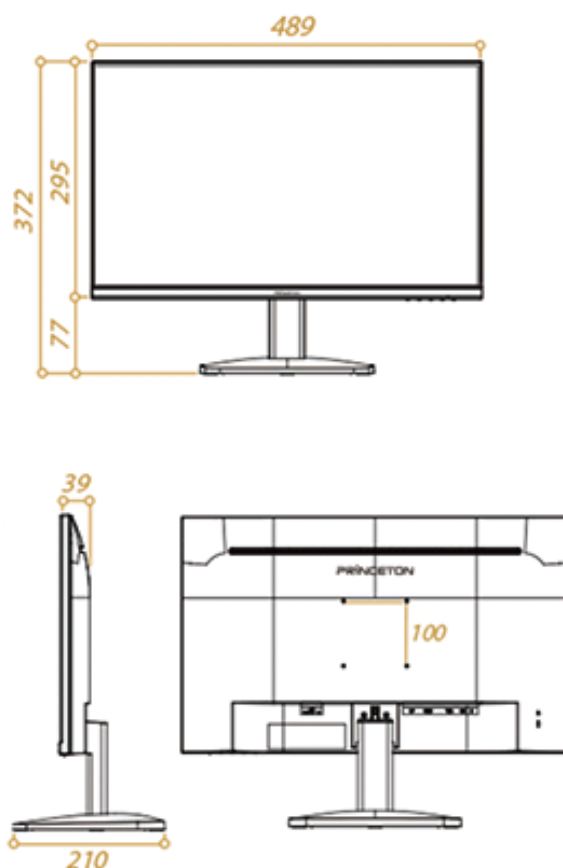

# 【広視野角パネル採用 白色LEDバックライト 21.5型ワイドカラー液晶ディスプレイ 仕様書】

## ■仕様

LCD	イメージサイズ	広視野角パネル 21.5型ワイドパネル
	アスペクト比	16.9
	パネルタイプ	ノングレア / 白色LEDバックライト
	最大表示面積(mm)	(W)476.064 × (H)267.786
	画素ピッチ(mm)	0.24795 × 0.24795
表示	解像度	1920 × 1080
	視野角度	水平178°、垂直178°
	最大表示色	約1677万色
	コントラスト比(DCR時)	1,000:1 (5,000,000:1)
	最大輝度	250cd/m <sup>2</sup>
入力 音声	入力信号	アナログRGB、DisplayPort、HDMI
	入力コネクタ(ビデオ)	D-Sub (mini15ピン)x1、DisplayPort x1、HDMIx1
	入力コネクタ(サウンド)	3.5mmステレオミニジャックx1
	スピーカー	ステレオスピーカー 1W × 2
その他	対応アーム(VESA規格)	対応(100mmピッチ)
	消費電力	最大20W/通常使用時9.4W/スリープモード0.11W/オフモード0.09"
	本体質量	2.8kg±0.3kg(スタンド部含む)、2.5kg±0.3kg(パネル部のみ)
	本体サイズ/総重量	(W)489 × (H)372 × (D)210mm(ユニット) / (W)548 × (H)388 × (D)(パッケージ) / 4.0kg±0.3kg(化粧箱含む)
	付属品	VGAケーブル(D-subミニ15ピン1.5m)、DisplayPortケーブル(1.5m)、 HDMIケーブル(1.5m × 1)、電源ケーブル(1.8m)、スタンド支柱・台座

## ■外形寸法

20210506

単位 : mm

PTFBLE-22W

 株式会社 NSK