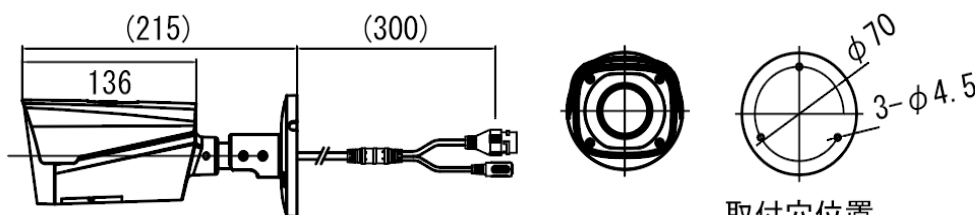

IP-8012VBM-i7SD5

2メガピクセル WDR IR バレットスターライトネットワークカメラ

特徴

- ・ 1 / 2.8 2メガピクセルプログレッシブスキャンSTARVIS CMOS
- ・ H. 265およびH. 264デュアルストリームエンコーディング
- ・ 25/30fps@1080P (1920×1080)
- ・ WDR (120dB)、昼/夜 (ICR)、3DNR、AWB、AGC、BLC
- ・ マイクロSDカードスロット最大128GB
- ・ 2.7~13.5mm 電動可変焦点レンズ
- ・ 最大IR LED長さ60m
- ・ IP67、PoE

技術仕様

形式	IP-8012VBM-i7SD5
カメラ	
画像センサー	1/2.8 2メガピクセルプログレッシブスキャンSTARVIS CMOS
有効画素数	1920 (H) x 1080 (V)
RAM/ROM	256MB/32MB
走査方式	プログレッシブ
最低照度	0.006Lux/F1.4 (Color), 0Lux/F1.4 (IR on)
S/N比	50dB
赤外線照射距離	最大60m
赤外線 On/Off	オート / マニュアル
赤外線LED数	4
レンズ	
レンズタイプ	電動
マウントタイプ	ボートイン
焦点距離	2.7mm~13.5mm
最大口径	F1.4
画角	H:106° ~29° , V:57° ~17°
フォーカスコントロール	電動
近接焦点距離	0.2m
インテリジェント	
IVS	ライン検出、侵入検出
ビデオ	
圧縮方式	H. 265+/H. 264+
ストリーミング能力	2 Streams
解像度	1080P (1920x1080) / 1.3M (1280x960) / 720P (1280x720) D1 (704x576/704x480) / VGA (640x480) / CIF (352x288/352x240)
フレームレート	メインストリーム: 1080P (1~25/30fps) サブストリーム: D1 (1~25/30fps)
ビットレート操作	固定/可変
ビットレート	H265: 12K~6400Kbps, H264: 32K~10240Kbps
Day/Night	オート (ICR) / カラー / 白黒

※本製品の仕様・外観は予告なく変更されることがあります。

寸法 (単位:mm)

取付穴位置