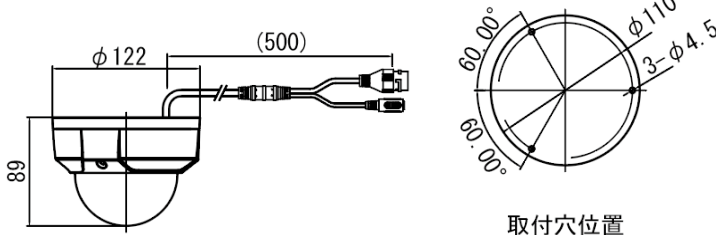

IP-5012VDM-i7SD5

2メガピクセル WDR IR ドームスターライトネットワークカメラ

特徴

- ・ 1 / 2.8 "2メガピクセルプログレッシブスキャンSTARVIS CMOS
- ・ H. 265およびH. 264デュアルストリームエンコーディング
- ・ 25/30fps@1080P (1920×1080)
- ・ WDR (120dB)、昼/夜 (ICR)、3DNR、AWB、AGC、BLC
- ・ マイクロSDカードスロット最大128GB
- ・ 2.7~13.5mm 電動可変焦点レンズ
- ・ 最大IR LED長さ30m
- ・ IP67、IK10、PoE

技術仕様

形式	IP-5012VDM-i7SD5
カメラ	
画像センサー	1/2.8 "2メガピクセルプログレッシブスキャンSTARVIS CMOS
有効画素数	1920 (H) × 1080 (V)
RAM/ROM	256MB/32MB
走査方式	プログレッシブ
最低照度	0.006Lux/F1.4 (Color), 0Lux/F1.4 (IR on)
S/N比	50dB
赤外線照射距離	最大30m
赤外線 On/Off	オート / マニュアル
赤外線LED数	2
レンズ	
レンズタイプ	電動
マウントタイプ	ボートイン
焦点距離	2.7mm~13.5mm
最大口径	F1.4
画角	H:106° ~29° , V:57° ~17°
フォーカスコントロール	電動
近接焦点距離	0.2m
インテリジェント	
IVS	ライン検出、侵入検出
ビデオ	
圧縮方式	H. 265+/H. 264+
ストリーミング能力	2 Streams
解像度	1080P (1920x1080) / 1.3M (1280×960) / 720P (1280×720) D1 (704×576/704×480) / VGA (640×480) / CIF (352×288/352×240)
フレームレート	メインストリーム: 1080P (1~25/30fps) サブストリーム: D1 (1~25/30fps)
ビットレート操作	固定/可変
ビットレート	H265: 12K~6400Kbps, H264: 32K~10240Kbps
Day/Night	オート (ICR) / カラー / 白黒

※本製品の仕様・外観は予告なく変更されることがあります。

寸法 (単位mm)

取付穴位置